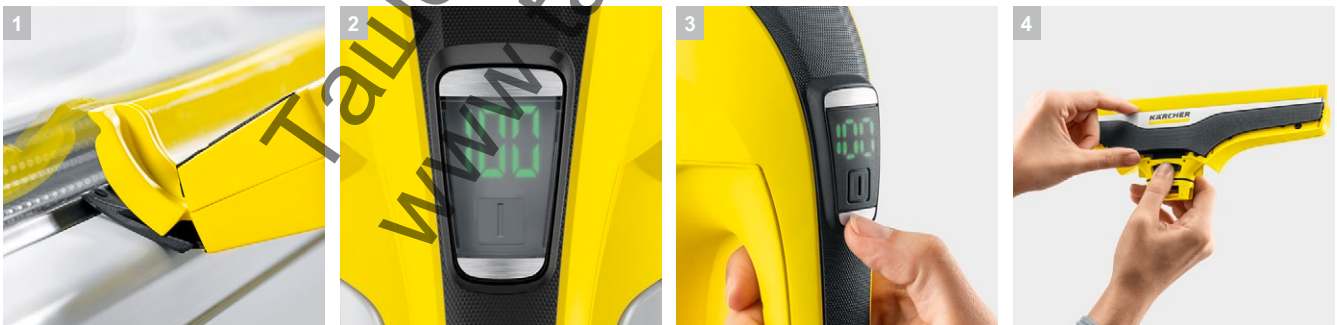

WV 6 Plus

Благодарение на новия гъвкав смукателен накрайник може лесно да премахнете излишните течности, с едно движение и да постигнете чисти прозорци без никакви замърсявания, петна и ивици.

1 Подобрена технология на перата

- Иновативните дълги пера правят чистенето още по-лесно - идеално за приложение близо до пода

2 Удължено време за работа на батерията

- Удължено време за работа на батерията на 100 минути позволява чистене без прекъсване.

3 Дисплей показващ оставащото работно време на батерията

- Дисплей показващ оставащото работно време на батерията. Чистенето може да бъде лесно планирано.

4 Сменяеми пера

- Перата може лесно да се отделят от смукателната дюза и да се почистят след всяка употреба.